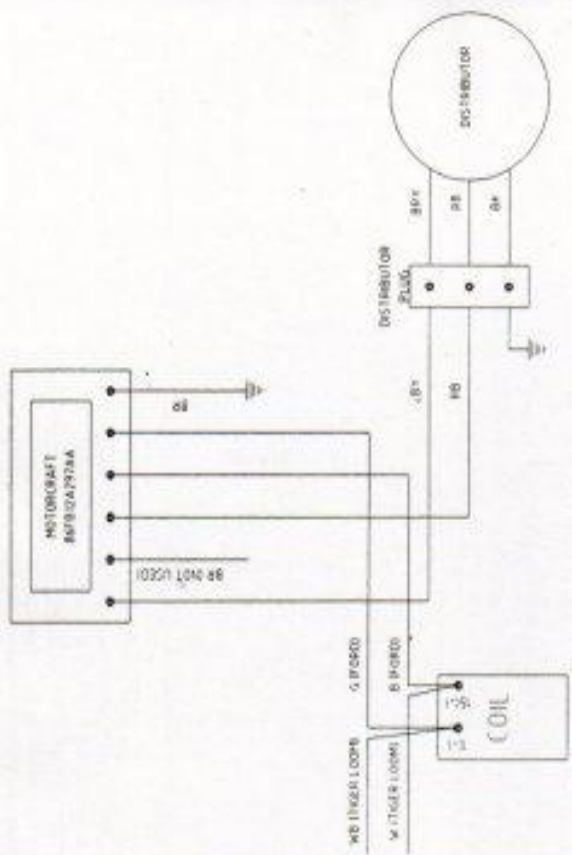

Ignition circuit wiring diagrams

FORD TO 1987

FORD 1987 ON

TIGER CAT E1
IGNITION CIRCUIT WIRING

DRAWN BY SALES DEPT
DATE 10/27/80
REVISION 1

| | | | | | | | | | | | | | | | | | | | | |
|---|---|---|---|---|---|---|---|---|---|---|---|---|---|---|---|---|---|---|---|---|
| A | B | C | D | E | F | G | H | I | J | K | L | M | N | O | P | Q | R | S | T | U |
|---|---|---|---|---|---|---|---|---|---|---|---|---|---|---|---|---|---|---|---|---|