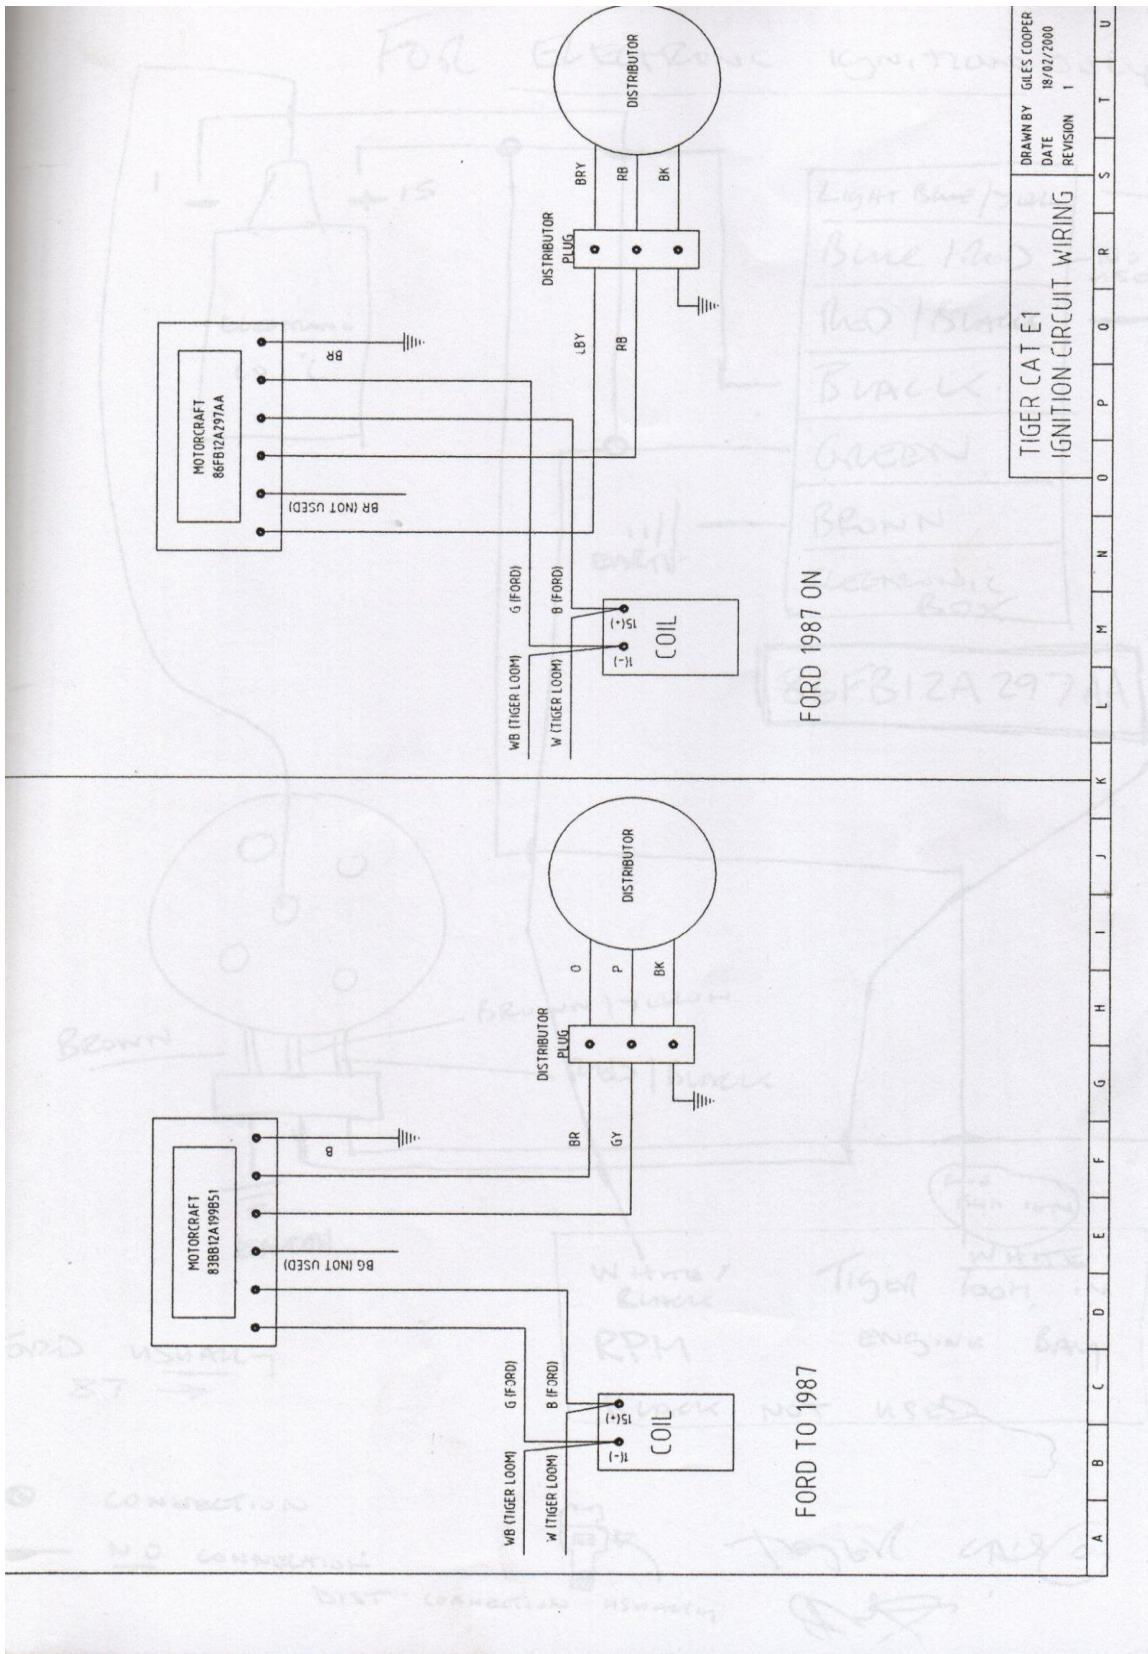

Ignition circuit wiring diagrams

FORD TO 1987

FORD 1987 ON

TIGER CAT E1
IGNITION CIRCUIT WIRING

DRAWN BY SALES DEPT
DATE 10/27/80
REVISION 1

| | | | | | | | | | | | | | | | | | | | | |
|---|---|---|---|---|---|---|---|---|---|---|---|---|---|---|---|---|---|---|---|---|
| A | B | C | D | E | F | G | H | I | J | K | L | M | N | O | P | Q | R | S | T | U |
|---|---|---|---|---|---|---|---|---|---|---|---|---|---|---|---|---|---|---|---|---|