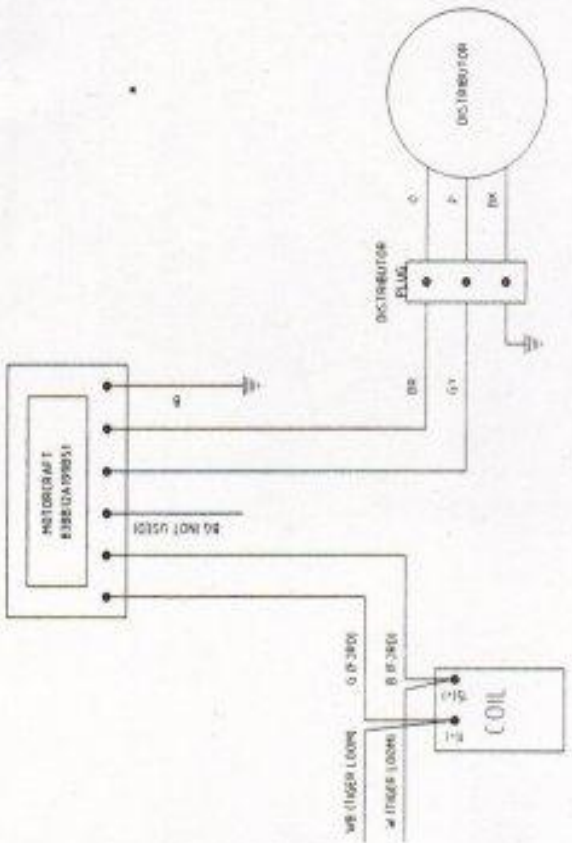

Ignition circuit wiring diagrams

FORD TO 1987

FORD 1987 ON

TIGER CAT E1
IGNITION CIRCUIT WIRING

DRAWN BY SALES DEPT
DATE 10/27/80
REVISION 1

| | | | | | | | | | | | | | | | | | | | | |
|---|---|---|---|---|---|---|---|---|---|---|---|---|---|---|---|---|---|---|---|---|
| A | B | C | D | E | F | G | H | I | J | K | L | M | N | O | P | Q | R | S | T | U |
|---|---|---|---|---|---|---|---|---|---|---|---|---|---|---|---|---|---|---|---|---|